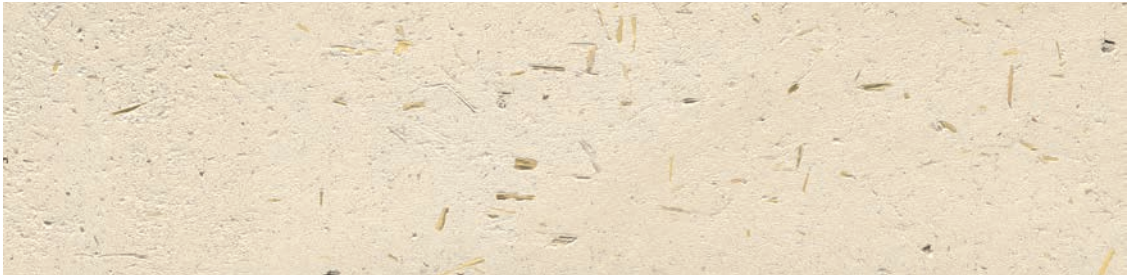

Tierrfino Finish mit Zuschlagstoffen

Dover Weiß
mit Strohfaser
0,3%,
gefilzt

Dover Weiß
mit Strohfaser
0,3%,
geglättet

Dover Weiß
mit Flachsfaser
0,5%,
gefilzt

Dover Weiß
mit Flachsfaser
0,5%,
geglättet

Dover Weiß
mit Nero Ebano
3%,
gefilzt

Dover Weiß
mit Nero Ebano
3%,
geglättet